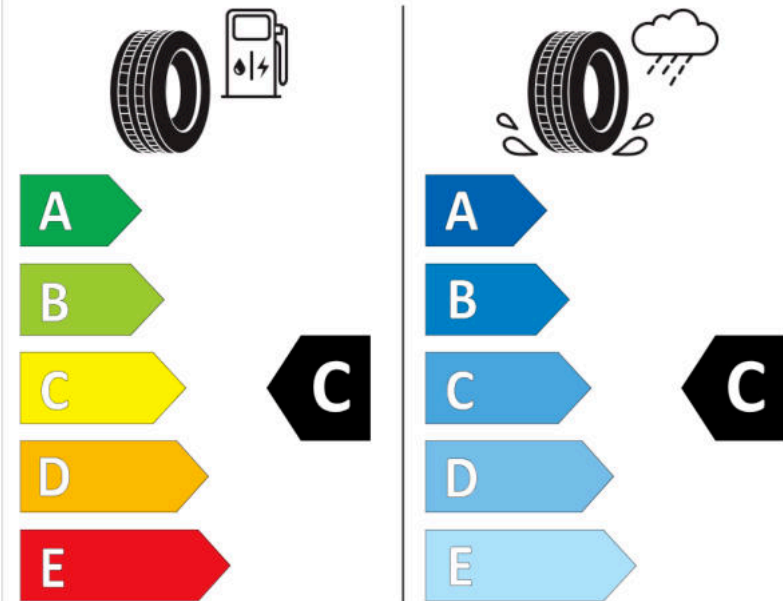

Δελτίο Πληροφοριών Προϊόντος

ΚΑΝΟΝΙΣΜΟΣ (ΕΕ) 2020/740

Μάρκα	MICHELIN
Εμπορική ονομασία	PILOT ALPIN 5 SUV
Αναγνωριστικό μοντέλου	817432
Διάσταση	315/40R21
Δείκτης ικανότητας φόρτωσης	115
Σύμβολο κατηγορίας ταχύτητας	V
Κατηγορία ως προς την εξοικονόμηση καυσίμου	C
Κατηγορία ως προς την πρόσφυση του ελαστικού σε υγρό οδόστρωμα	C
Κατηγορία εξωτερικού θορύβου κύλισης	B
Τιμή εξωτερικού θορύβου κύλισης	73 dB
Ελαστικό για χρήση σε συνθήκες έντονης χιονόπτωσης	Ναι
Ελαστικό πρόσφυσης στον πάγο	Όχι
Ημερομηνία έναρξης παραγωγής	49/18
Ημερομηνία λήξης παραγωγής	
Κατηγορία Φορτίου	XL
Επιπλέον πληροφορίες	315/40 R21 115V XL TL PILOT ALPIN 5 SUV MI

ENERG

MICHELIN

817432

315/40R21 115 V

C1