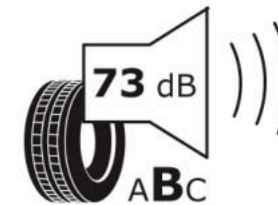

ENERG

MICHELIN

817432

315/40R21 115 V

C1